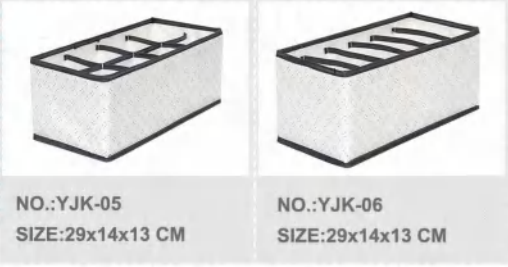

ETSH-22 40*40*136

grace@g-shine07.com

86-13764926007

www.greatshine07.com

Closet Storage 210D Polyester

NO.:YJK-01
SIZE:15x15x13 CM

NO.:YJK-02
SIZE:29x14x13 CM

NO.:YJK-03
SIZE:30x30x13 CM

NO.:YJK-04
SIZE:30x30x13 CM

NO.:YJK-05
SIZE:29x14x13 CM

NO.:YJK-06
SIZE:29x14x13 CM

NO.:YJK-07
SIZE:30x30x13 CM

NO.:YJK-08
SIZE:43x34x11 CM

NO.:YJK-09
SIZE:45x33x12 CM

NO.:YJK-10
SIZE:36x25x19 CM

NO.:YJK-11
SIZE:28x28x28 CM