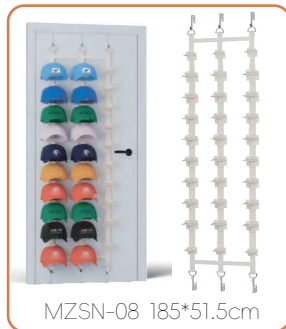

PZB-04
30*30*30cm

PZB-05
40*30*25cm

PZB-06
52*35*19cm

PZB-07
52*30*30cm

Hat Storage

Store hats neatly, save space sweetly.

MZSN-01 185*2.5cm

MZSN-02 185*2.5cm

MZSN-03 185*2.5cm

MZSN-04 185*27cm

MZSN-05 185*27cm

MZSN-06 185*27cm

MZSN-07 185*51.5cm

MZSN-08 185*51.5cm

MZSN-09 185*51.5cm

MZSN-10 40*101cm

MZSN-11 30*23*147cm

MZSN-12 39*26*13cm

MZSN-13 43*43*18cm

MZSN-14 42*42*27cm

MZSN-15 43*22*17cm

MZSN-16 43*40*19cm

MZSN-17 51*40*17cm

MZSN-18 43*26*20cm