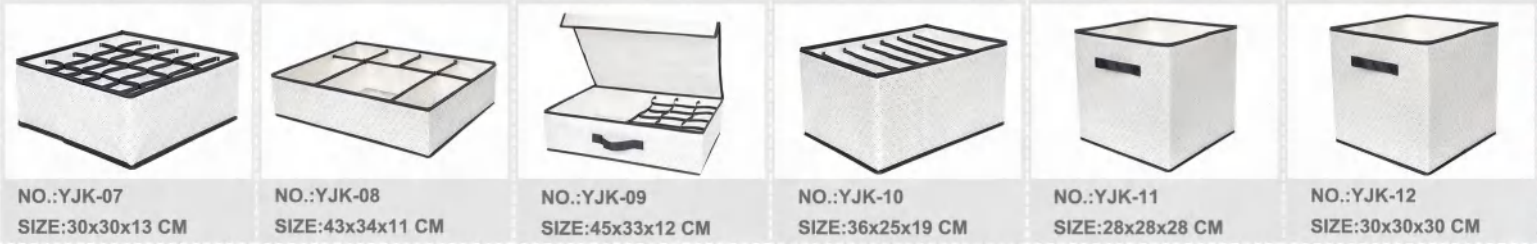

ETSH-22 40*40*136

grace@g-shine07.com

86-13764926007

www.greatshine07.com

Closet Storage 210D Polyester

NO.:YJK-01
SIZE:15x15x13 CM

NO.:YJK-02
SIZE:29x14x13 CM

NO.:YJK-03
SIZE:30x30x13 CM

NO.:YJK-04
SIZE:30x30x13 CM

NO.:YJK-05
SIZE:29x14x13 CM

NO.:YJK-06
SIZE:29x14x13 CM

NO.:YJK-07
SIZE:30x30x13 CM

NO.:YJK-08
SIZE:43x34x11 CM

NO.:YJK-09
SIZE:45x33x12 CM

NO.:YJK-10
SIZE:36x25x19 CM

NO.:YJK-11
SIZE:28x28x28 CM